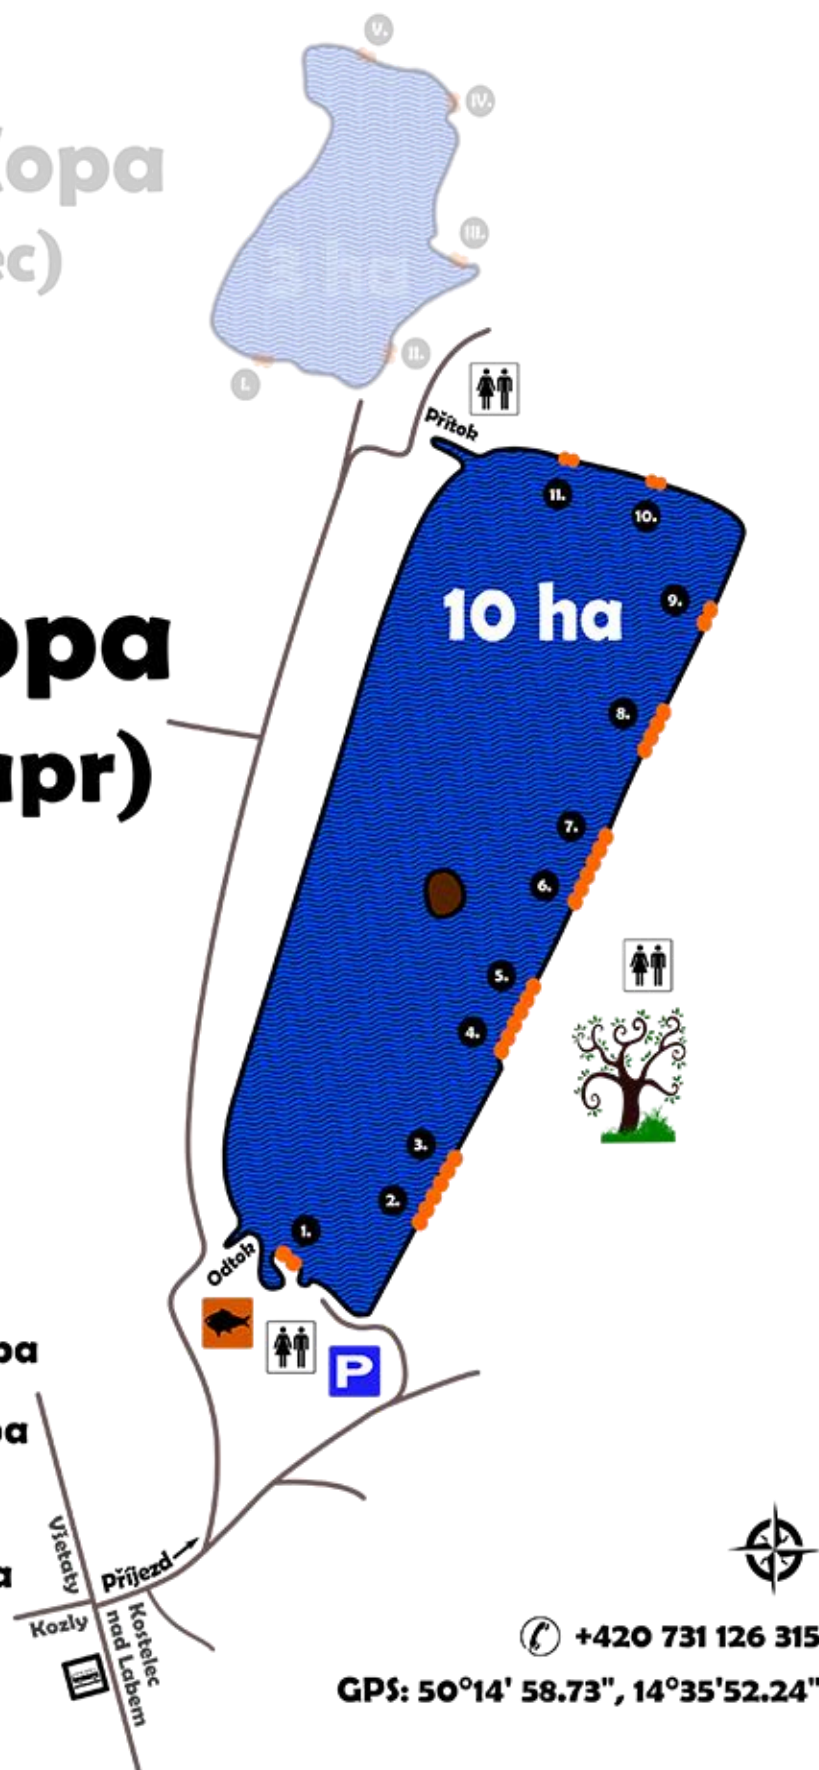

MAPA AREÁLU

Malá Kopa
(sumec)

Velká Kopa
(jeseter, kapr)

LEGENDA

-  Správce
-  Parkoviště
-  WC
-  BUS č. 472 Ovčáry, Kopa
-  stanoviště - Velká Kopa
(jeseter, kapr)
- 
-  stanoviště - Malá Kopa
(sumec)

*lov povolen pouze na
vyhrazeném stanovišti

+420 731 126 315

GPS: 50°14' 58.73", 14°35'52.24"